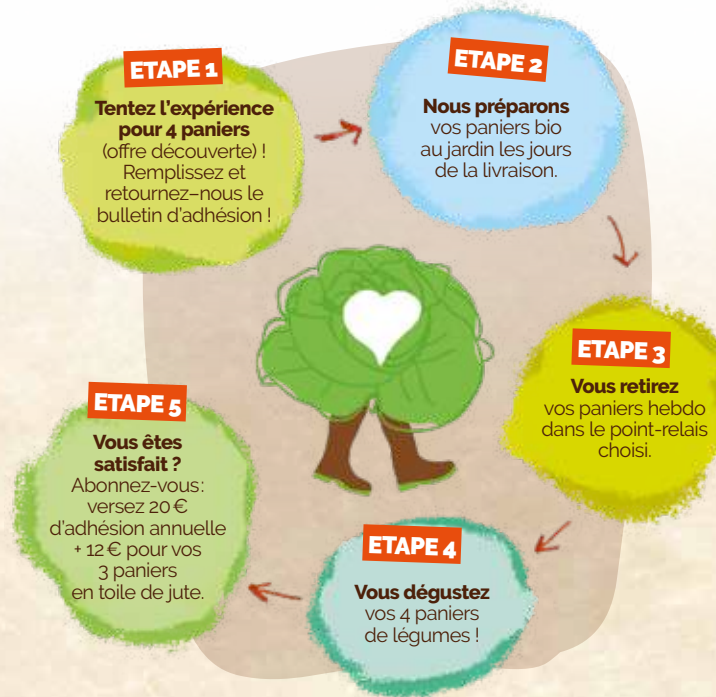

Comment ça marche ?

Essayez notre offre découverte.