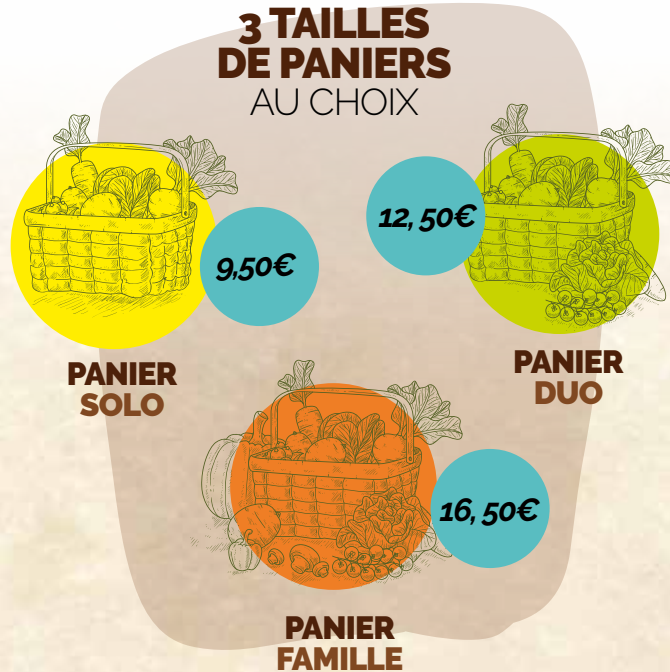

VOTRE PANIER DE LÉGUMES BIO ET FRAIS

LIVRÉ CHAQUE SEMAINE PRÈS DE CHEZ VOUS !

Des légumes bio, locaux et solidaires

[grainedecocagne.cocagnebio.fr](http://grainedecocagne.cocagnebio.fr)

## Votre panier

Chaque semaine, vous recevez votre panier composé de 5 à 7 variétés de légumes bio, frais et de saison.