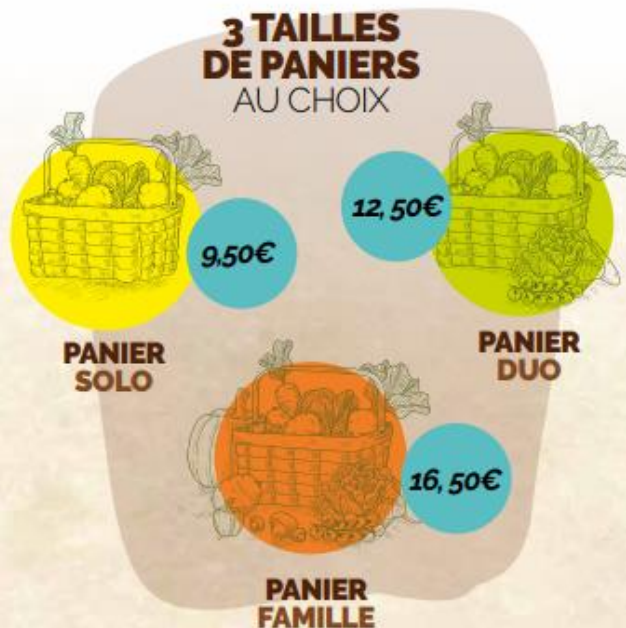

Des légumes bio,
locaux et solidaires

**Graine
de Cocagne**

grainedecocagne.cocagnebio.fr

Votre panier

Chaque semaine, vous recevez votre panier composé de 5 à 7 variétés de légumes bio, frais et de saison.