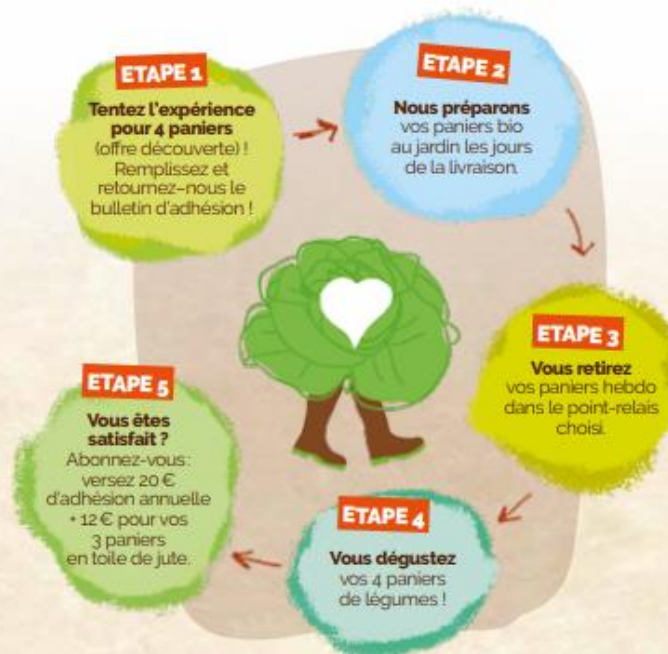

Comment ça marche ?

Essayez notre offre découverte.